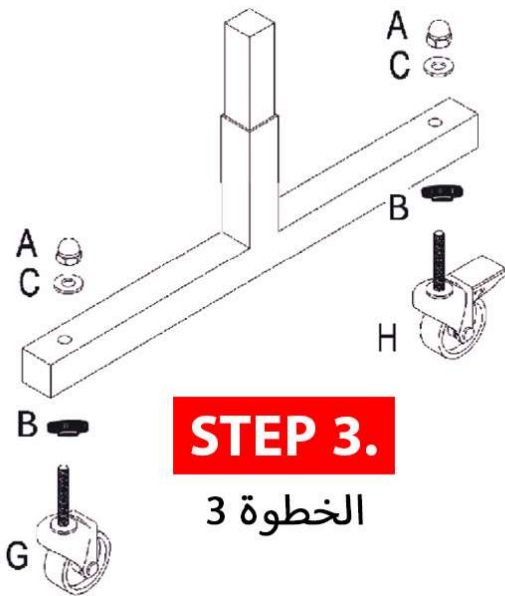

يرجى قراءة هذا الدليل بعناية قبل استخدام هذا
الجهاز.

احتفظ بهذا الدليل للرجوع إليه في المستقبل.

Installation Instructions

تعليمات التثبيت

Pull up table legs
اسحب أرجل الطاولة

STEP 2.

الخطوة 2

STEP 1. 1
الخطوة 1
فتح

Unlock

STEP 4.

الخطوة 4

STEP 3.

الخطوة 3

<p>A</p> 	<p>B</p> 	<p>C</p> 	<p>D</p> 	<p>E</p> 	<p>F</p> 	<p>G</p> 	<p>H</p> 
<p>12 Cap nut:8 PCS</p>	<p>12 nut : 8 PCS</p>	<p>12 washer: 8 PCS</p>		<p>10* 250 nut:4PCS</p>	<p>10 Washer:4PCS</p>	<p>unlock wheel:4pcs</p>	<p>Lock wheel:4PCS</p>