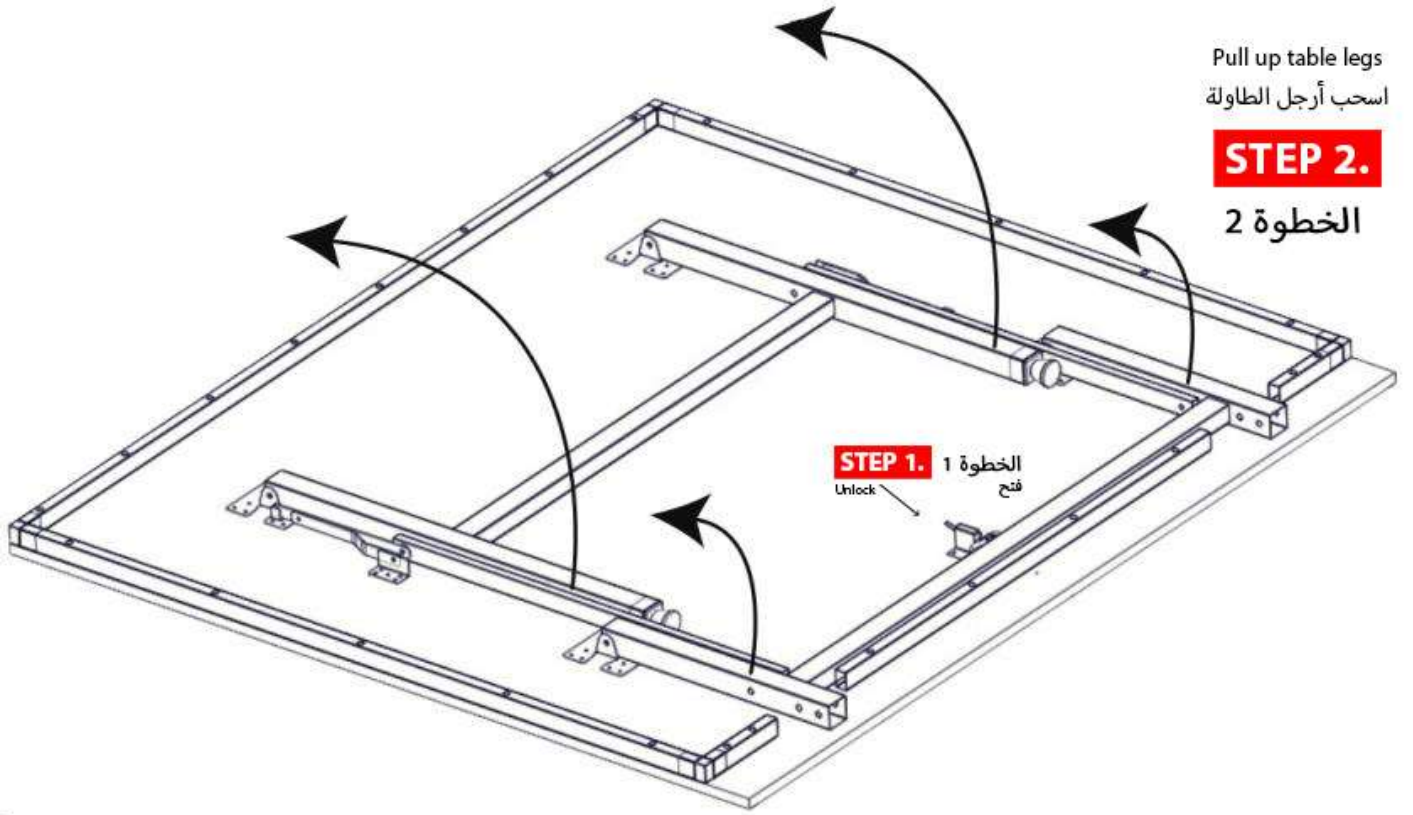

USER's MANUAL

دليل المستخدم

Indoor Tennis Table

طاولة تنس داخلية

EM-8001

IMPORTANT!

PLEASE READ THIS MANUAL CAREFULLY BEFORE
USING THIS DEVICE.
RETAIN THIS MANUAL FOR FUTURE REFERENCE.

مهم!

يرجى قراءة هذا الدليل بعناية قبل استخدام هذا
الجهاز.

احتفظ بهذا الدليل للرجوع إليه في المستقبل.

Installation Instructions

تعليمات التثبيت

Pull up table legs
اسحب أرجل الطاولة

STEP 2.

الخطوة 2

STEP 1. 1
الخطوة 1
فتح