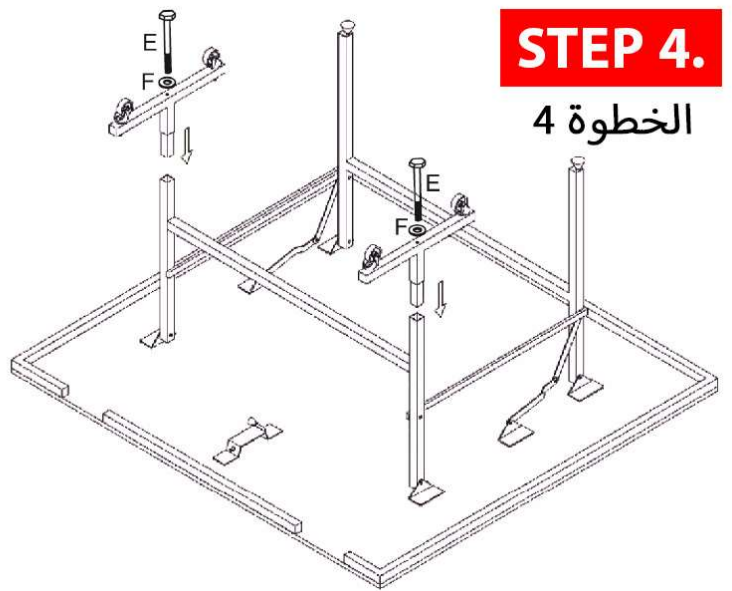

يرجى قراءة هذا الدليل بعناية قبل استخدام هذا
الجهاز.

احتفظ بهذا الدليل للرجوع إليه في المستقبل.

Installation Instructions

تعليمات التثبيت

Pull up table legs
اسحب أرجل الطاولة

STEP 2.

الخطوة 2

STEP 1. 1
الخطوة 1
فتح

Unlock

STEP 4.

الخطوة 4

STEP 3.

الخطوة 3

<p>A</p> 	<p>B</p> 	<p>C</p> 	<p>D</p> 	<p>E</p> 	<p>F</p> 	<p>G</p> 	<p>H</p> 
<p>12 Cap nut:8 PCS</p>	<p>12 nut : 8 PCS</p>	<p>12 washer: 8 PCS</p>		<p>10* 250 nut:4PCS</p>	<p>10 Washer:4PCS</p>	<p>unlock wheel:4pcs</p>	<p>Lock wheel:4PCS</p>