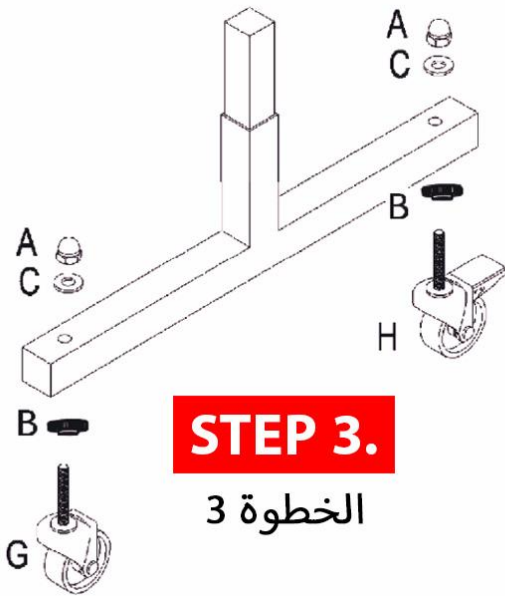

## تعليمات التثبيت

**STEP 1.** 1 الخطوة  
فتح  
Unlock

<p>A</p>  <p>12 Cap nut:8 PCS</p>	<p>B</p>  <p>12 nut : 8 PCS</p>	<p>C</p>  <p>12 washer: 8 PCS</p>	<p>D</p>	<p>E</p>  <p>10* 250 nut:4PCS</p>	<p>F</p>  <p>10 Washer:4PCS</p>	<p>G</p>  <p>unlock wheel:4pcs</p>	<p>H</p>  <p>Lock wheel:4PCS</p>
--	--	--	----------	--	--	---	---