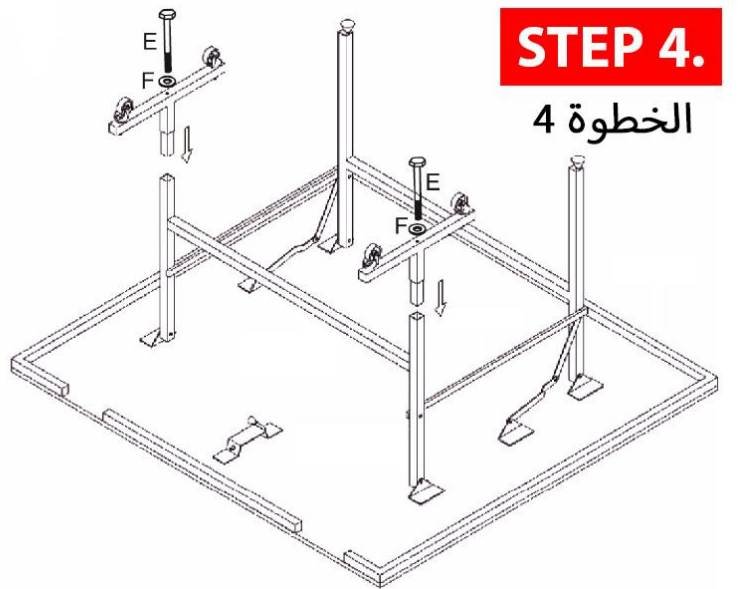

## تعليمات التثبيت

**STEP 1.** 1 الخطوة  
فتح  
Unlock

<p>A</p>  <p>12 Cap nut:8 PCS</p>	<p>B</p>  <p>12 nut : 8 PCS</p>	<p>C</p>  <p>12 washer: 8 PCS</p>	<p>D</p>	<p>E</p>  <p>10* 250 nut:4PCS</p>	<p>F</p>  <p>10 Washer:4PCS</p>	<p>G</p>  <p>unlock wheel:4pcs</p>	<p>H</p>  <p>Lock wheel:4PCS</p>
--	--	--	----------	--	--	---	---