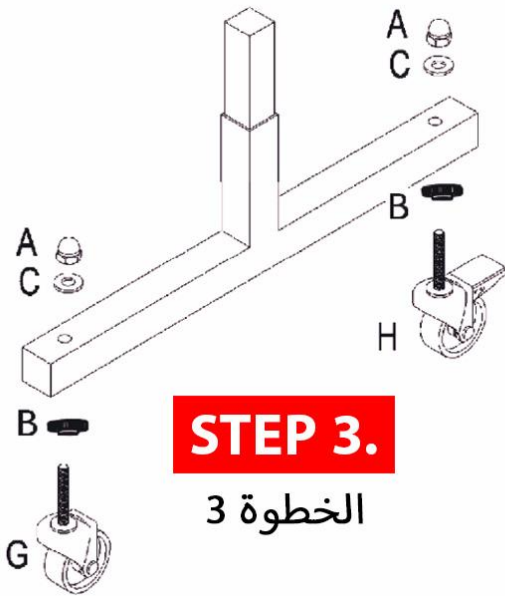

USER's MANUAL

دليل المستخدم

Indoor Tennis Table

طاولة تنس داخلية

EM-8003

IMPORTANT!

PLEASE READ THIS MANUAL CAREFULLY
BEFORE USING THIS DEVICE.
RETAIN THIS MANUAL FOR FUTURE
REFERENCE.

مهم!

يرجى قراءة هذا الدليل بعناية قبل استخدام هذا الجهاز.
احتفظ بهذا الدليل للرجوع إليه في المستقبل.

Installation Instructions

تعليمات التثبيت

STEP 1. 1 الخطوة
فتح
Unlock

<p>A</p>  <p>12 Cap nut:8 PCS</p>	<p>B</p>  <p>12 nut : 8 PCS</p>	<p>C</p>  <p>12 washer: 8 PCS</p>	<p>D</p>	<p>E</p>  <p>10* 250 nut:4PCS</p>	<p>F</p>  <p>10 Washer:4PCS</p>	<p>G</p>  <p>unlock wheel:4pcs</p>	<p>H</p>  <p>Lock wheel:4PCS</p>
--	--	--	----------	--	--	---	---