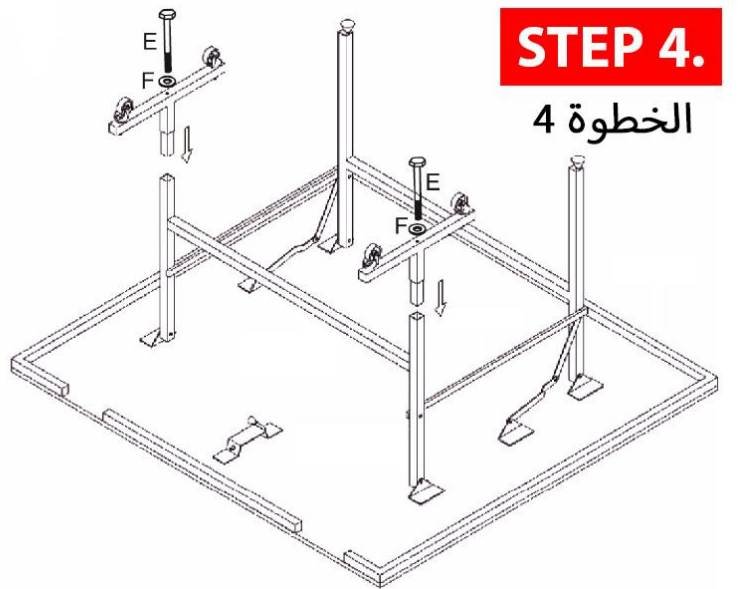

USER's MANUAL

دليل المستخدم

Indoor Tennis Table

طاولة تنس داخلية

EM-8003

IMPORTANT!

PLEASE READ THIS MANUAL CAREFULLY
BEFORE USING THIS DEVICE.
RETAIN THIS MANUAL FOR FUTURE
REFERENCE.

مهم!

يرجى قراءة هذا الدليل بعناية قبل استخدام هذا الجهاز.
احتفظ بهذا الدليل للرجوع إليه في المستقبل.

Installation Instructions

تعليمات التثبيت

STEP 1. 1 الخطوة
فتح
Unlock

<p>A</p>  <p>12 Cap nut:8 PCS</p>	<p>B</p>  <p>12 nut : 8 PCS</p>	<p>C</p>  <p>12 washer: 8 PCS</p>	<p>D</p>	<p>E</p>  <p>10* 250 nut:4PCS</p>	<p>F</p>  <p>10 Washer:4PCS</p>	<p>G</p>  <p>unlock wheel:4pcs</p>	<p>H</p>  <p>Lock wheel:4PCS</p>
--	--	--	----------	--	--	---	---