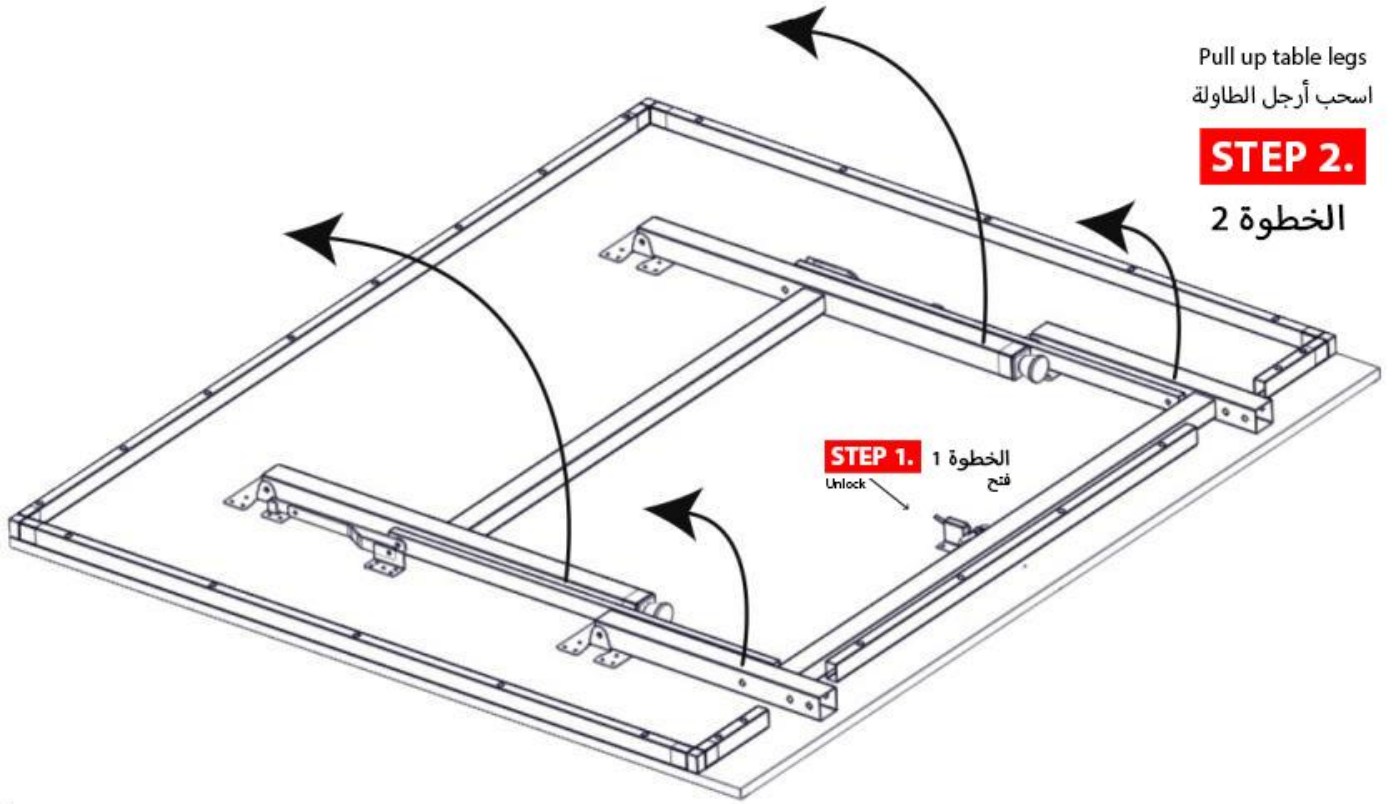

USER's MANUAL

دليل المستخدم

Indoor Tennis Table

طاولة تنس داخلية

EM-8003

IMPORTANT!

PLEASE READ THIS MANUAL CAREFULLY
BEFORE USING THIS DEVICE.
RETAIN THIS MANUAL FOR FUTURE
REFERENCE.

مهم!

يرجى قراءة هذا الدليل بعناية قبل استخدام هذا الجهاز.
احتفظ بهذا الدليل للرجوع إليه في المستقبل.

Installation Instructions

تعليمات التثبيت

STEP 1. 1 الخطوة
فتح
Unlock

<p>A</p>  <p>12 Cap nut:8 PCS</p>	<p>B</p>  <p>12 nut : 8 PCS</p>	<p>C</p>  <p>12 washer: 8 PCS</p>	<p>D</p>	<p>E</p>  <p>10* 250 nut:4PCS</p>	<p>F</p>  <p>10 Washer:4PCS</p>	<p>G</p>  <p>unlock wheel:4pcs</p>	<p>H</p>  <p>Lock wheel:4PCS</p>
--	--	--	----------	--	--	---	---

Folding and Unfolding Instructions

تعليمات الطي والفتح

Step 4. Hold and Move together with bars.

الخطوة 4. امسك وحرك مع القضبان

Step 3. Pull bar outside.
الخطوة 3. اسحب الشريط للخارج

الخطوة 1
افتح القفل

Step 1. Open the Lock