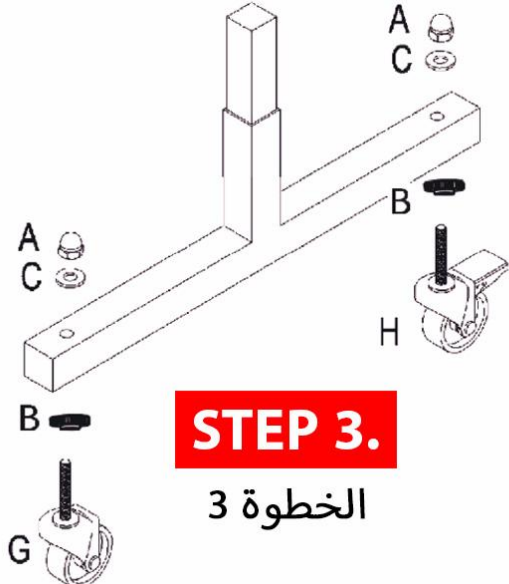

يرجى قراءة هذا الدليل بعناية قبل استخدام هذا الجهاز.

احتفظ بهذا الدليل للرجوع إليه في المستقبل.

Installation Instructions

تعليمات التثبيت

Pull up table legs
اسحب أرجل الطاولة

STEP 2.

الخطوة 2

STEP 1. الخطوة 1
فتح
Unlock

STEP 4.

الخطوة 4

STEP 3.

الخطوة 3

<p>A</p>  <p>12 Cap nut:8 PCS</p>	<p>B</p>  <p>12 nut : 8 PCS</p>	<p>C</p>  <p>12 washer: 8 PCS</p>	<p>D</p>	<p>E</p>  <p>10* 250 nut:4PCS</p>	<p>F</p>  <p>10 Washer:4PCS</p>	<p>G</p>  <p>unlock wheel:4pcs</p>	<p>H</p>  <p>Lock wheel:4PCS</p>
--	--	--	----------	--	--	---	---