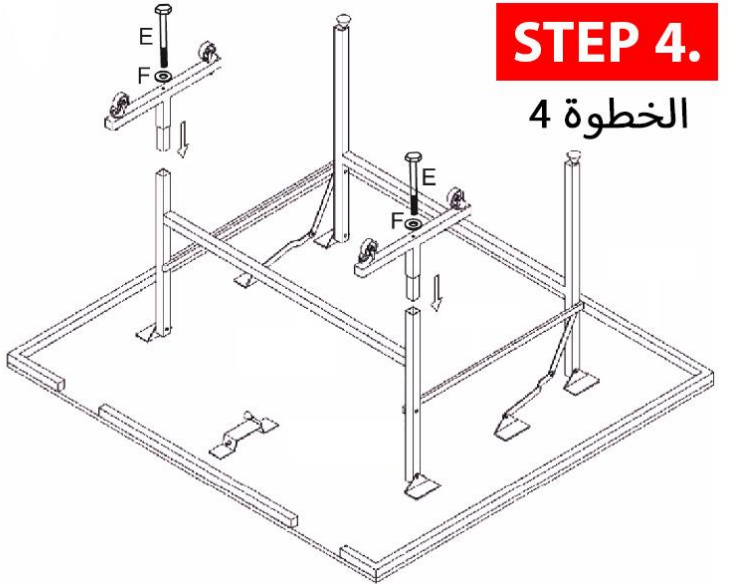

يرجى قراءة هذا الدليل بعناية قبل استخدام هذا الجهاز.

احتفظ بهذا الدليل للرجوع إليه في المستقبل.

Installation Instructions

تعليمات التثبيت

Pull up table legs
اسحب أرجل الطاولة

STEP 2.

الخطوة 2

STEP 1. الخطوة 1
فتح
Unlock

STEP 4.

الخطوة 4

STEP 3.

الخطوة 3

<p>A</p>  <p>12 Cap nut:8 PCS</p>	<p>B</p>  <p>12 nut : 8 PCS</p>	<p>C</p>  <p>12 washer: 8 PCS</p>	<p>D</p>	<p>E</p>  <p>10* 250 nut:4PCS</p>	<p>F</p>  <p>10 Washer:4PCS</p>	<p>G</p>  <p>unlock wheel:4pcs</p>	<p>H</p>  <p>Lock wheel:4PCS</p>
--	--	--	----------	--	--	---	---