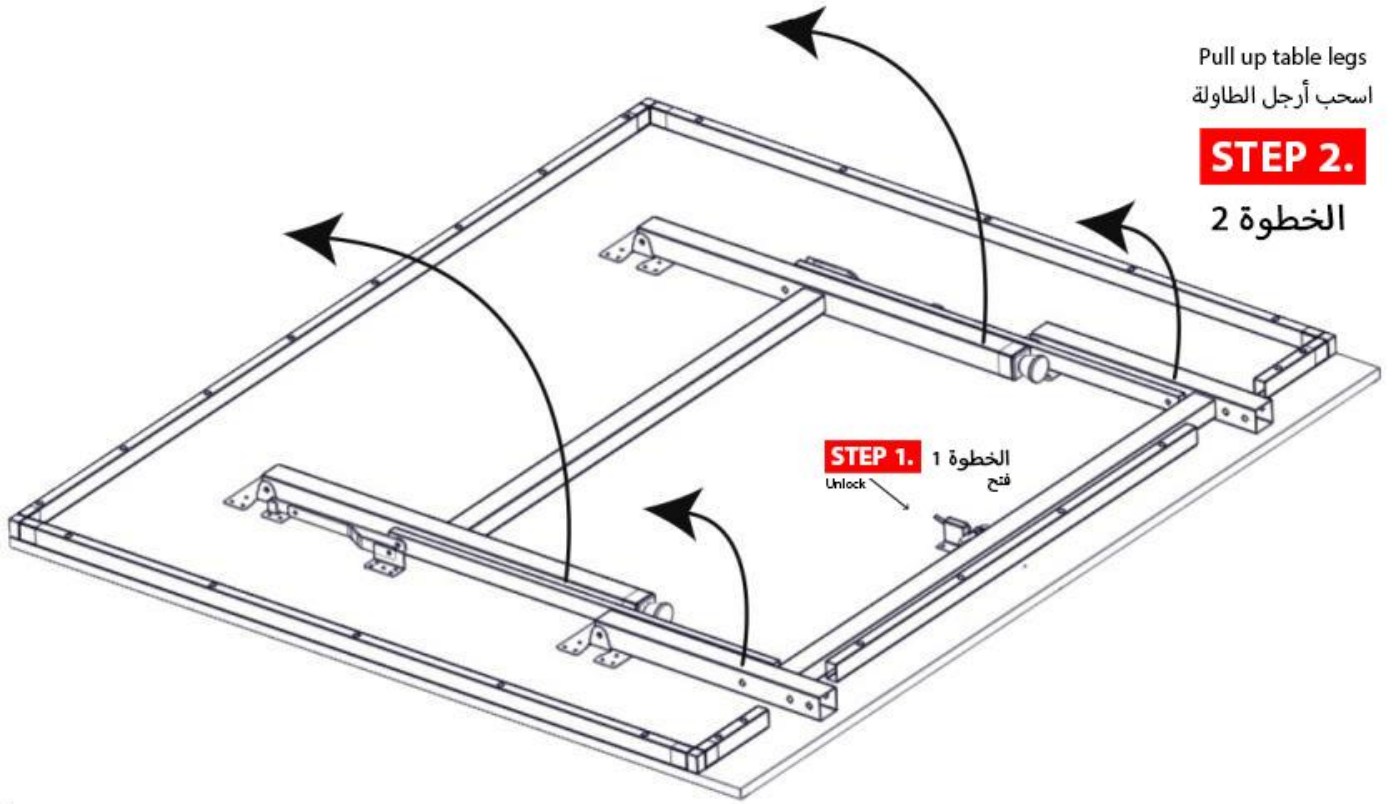

USER's MANUAL

دليل المستخدم

Outdoor Tennis Table

طاولة تنس خارجية

EM-8005

IMPORTANT!

PLEASE READ THIS MANUAL CAREFULLY
BEFORE USING THIS DEVICE.
RETAIN THIS MANUAL FOR FUTURE
REFERENCE.

مهم!

يرجى قراءة هذا الدليل بعناية قبل استخدام هذا الجهاز.

احتفظ بهذا الدليل للرجوع إليه في المستقبل.

Installation Instructions

تعليمات التثبيت

Pull up table legs
اسحب أرجل الطاولة

STEP 2.

الخطوة 2

STEP 1. الخطوة 1
فتح
Unlock