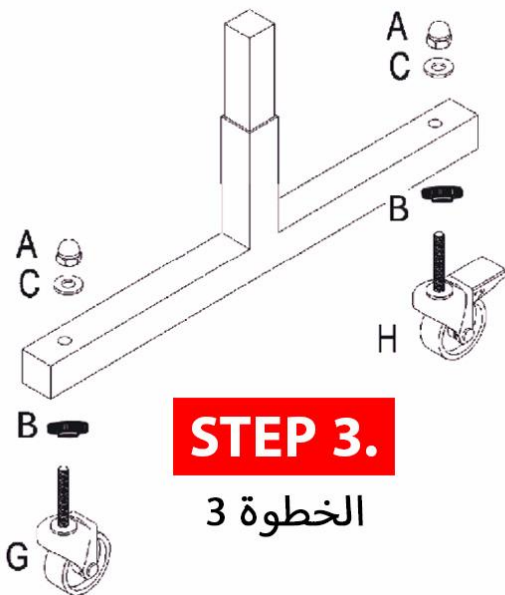

# Indoor Tennis Table

طاولة تنس داخلية

**EM-8009**

**IMPORTANT!**

PLEASE READ THIS MANUAL CAREFULLY  
BEFORE USING THIS DEVICE.  
RETAIN THIS MANUAL FOR FUTURE  
REFERENCE.

**مهم!**

يرجى قراءة هذا الدليل بعناية قبل استخدام هذا الجهاز.  
احتفظ بهذا الدليل للرجوع إليه في المستقبل.

## تعليمات التثبيت

<p>A</p> 	<p>B</p> 	<p>C</p> 	<p>D</p>	<p>E</p> 	<p>F</p> 	<p>G</p> 	<p>H</p> 
<p>12 Cap nut:8 PCS</p>	<p>12 nut : 8 PCS</p>	<p>12 washer: 8 PCS</p>		<p>10* 250 nut:4PCS</p>	<p>10 Washer:4PCS</p>	<p>unlock wheel:4pcs</p>	<p>Lock wheel:4PCS</p>