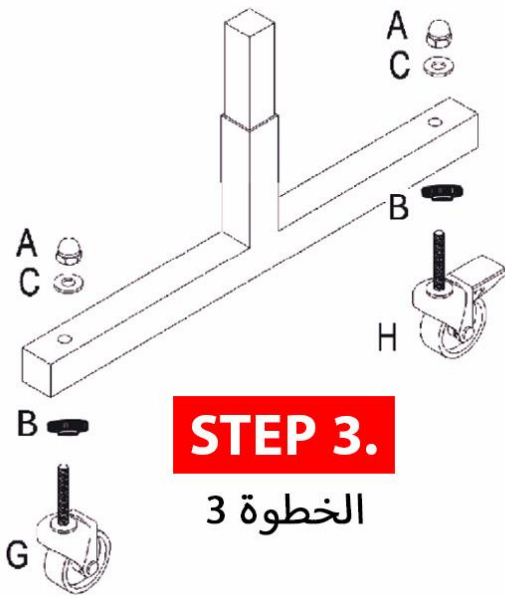

## تعليمات التثبيت

Pull up table legs  
اسحب أرجل الطاولة

**STEP 2.**

الخطوة 2

**STEP 1.** 1  
الخطوة 1  
فتح

Unlock

**STEP 4.**

الخطوة 4

**STEP 3.**

الخطوة 3

<p>A</p> 	<p>B</p> 	<p>C</p> 	<p>D</p>	<p>E</p> 	<p>F</p> 	<p>G</p> 	<p>H</p> 
<p>12 Cap nut:8 PCS</p>	<p>12 nut : 8 PCS</p>	<p>12 washer: 8 PCS</p>		<p>10* 250 nut:4PCS</p>	<p>10 Washer:4PCS</p>	<p>unlock wheel:4pcs</p>	<p>Lock wheel:4PCS</p>